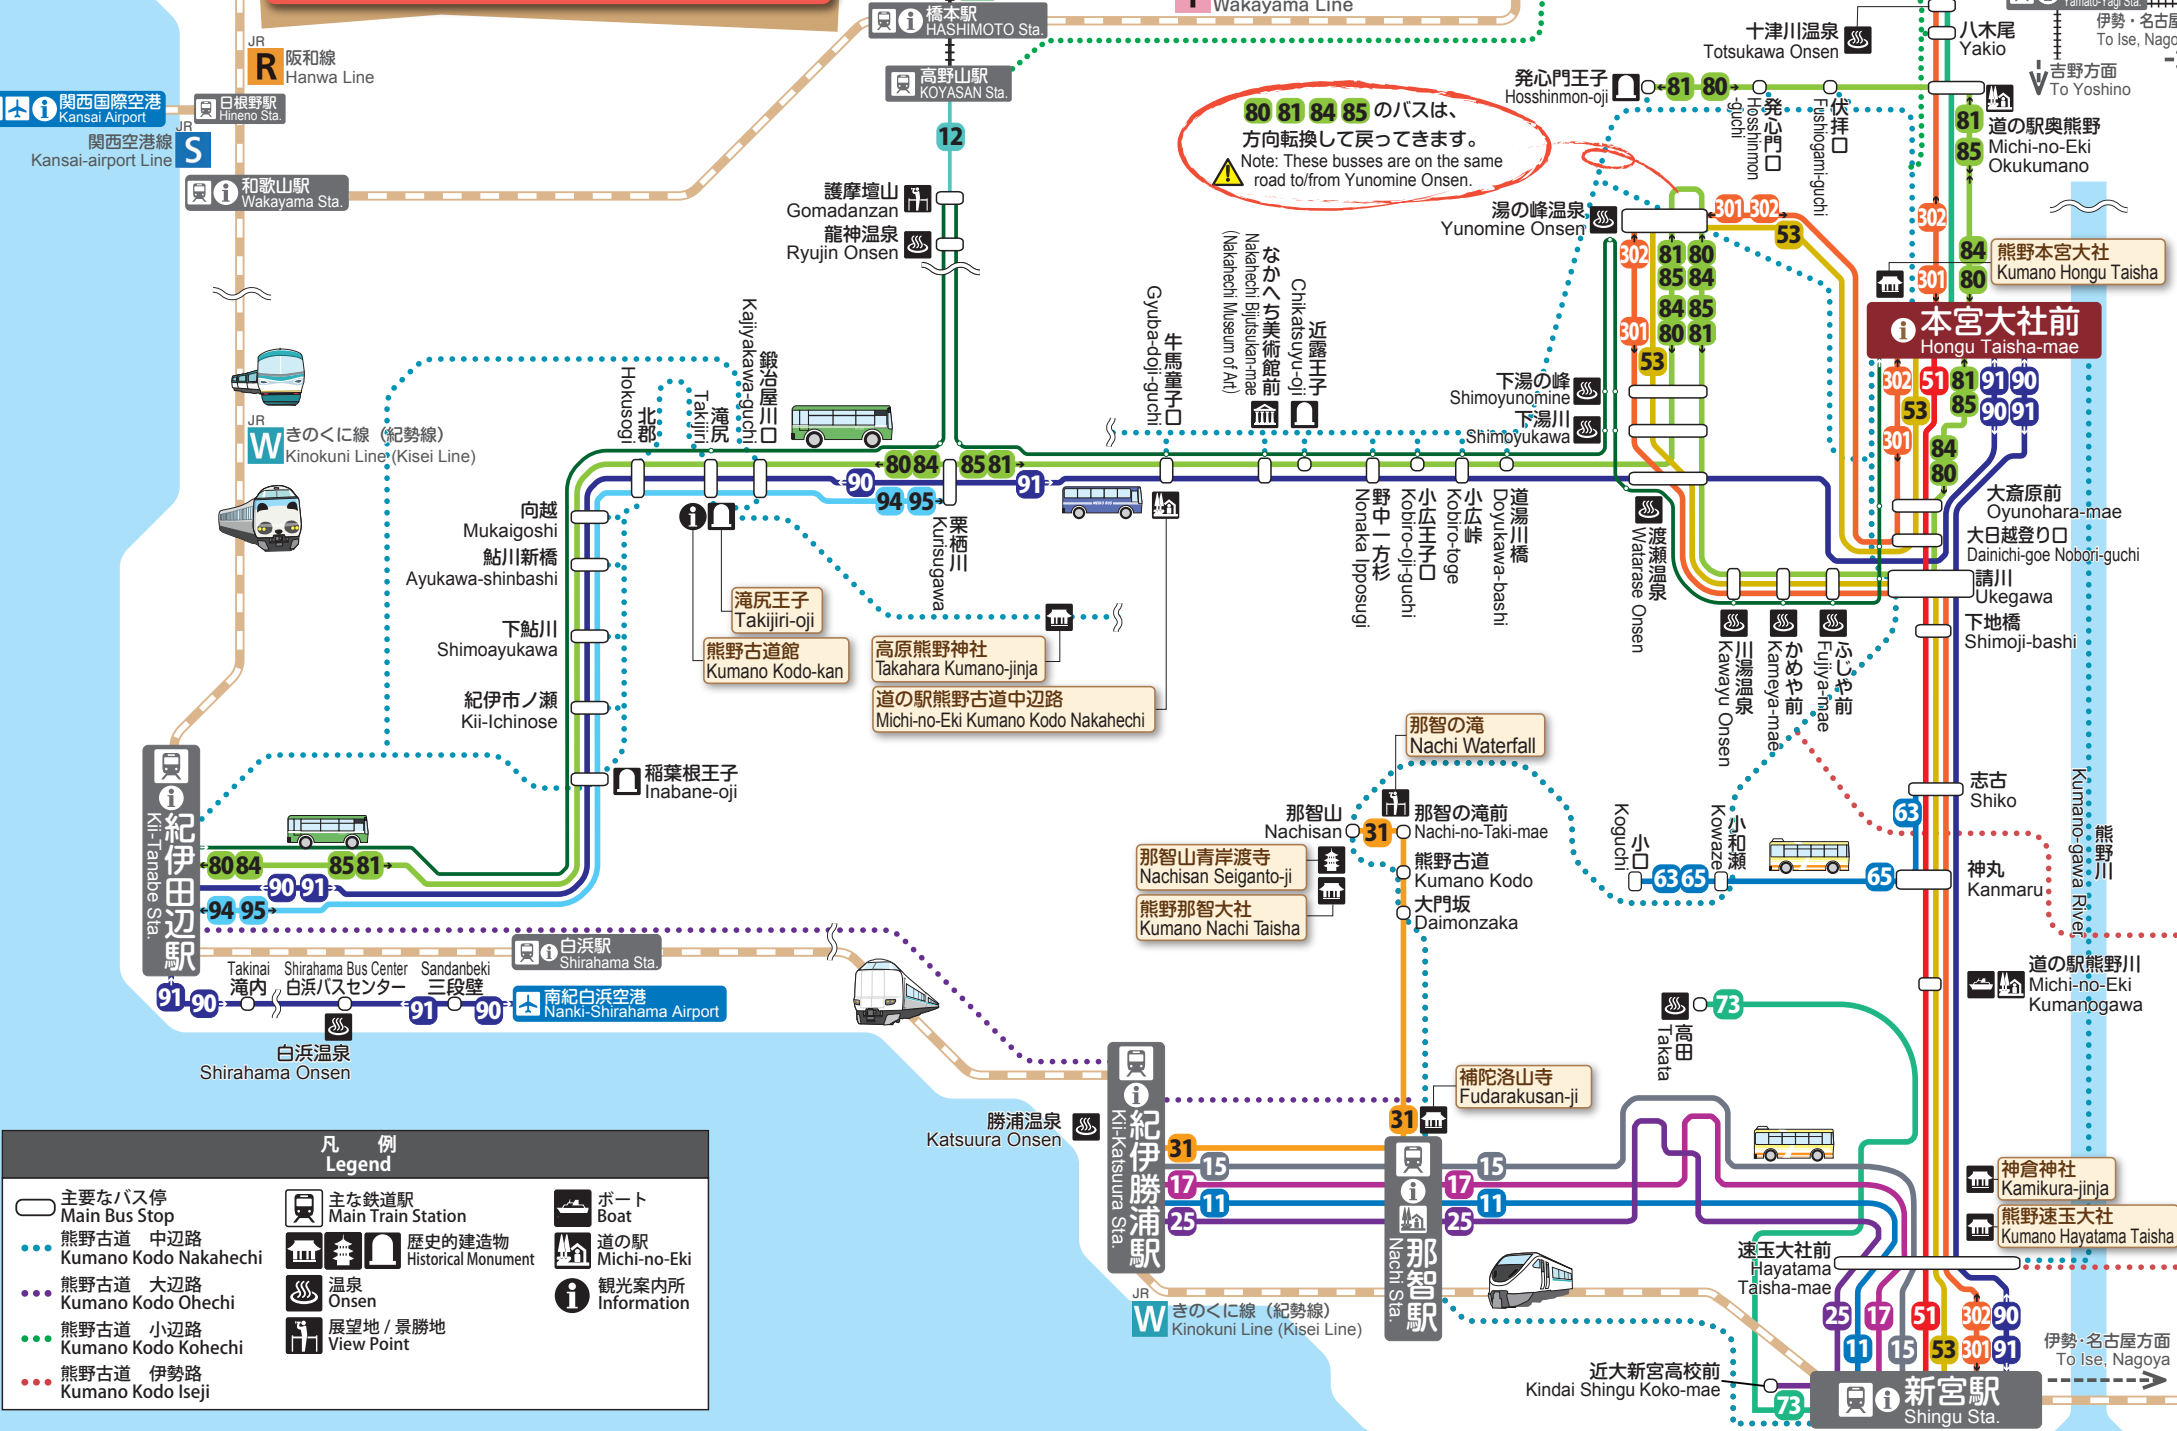

熊野古道中辺路 バス路線図 Kumano Kodo Nakahechi Bus Route Map

80 81 84 85 のバスは、
方向転換して戻ってきます。
Note: These busses are on the same road to/from Yunomine Onsen.

凡例 Legend

○ 主要なバス停 Main Bus Stop	🚉 主な鉄道駅 Main Train Station	🚤 ボート Boat
🚶 熊野古道 中辺路 Kumano Kodo Nakahechi	🏛️ 歴史的建造物 Historical Monument	🏠 道の駅 Michi-no-Eki
🚶 熊野古道 大辺路 Kumano Kodo Ohechi	♨️ 温泉 Onsen	📍 観光案内所 Information
🚶 熊野古道 小辺路 Kumano Kodo Kohechi	🗿 展望地 / 景勝地 View Point	
🚶 熊野古道 伊勢路 Kumano Kodo Iseji		