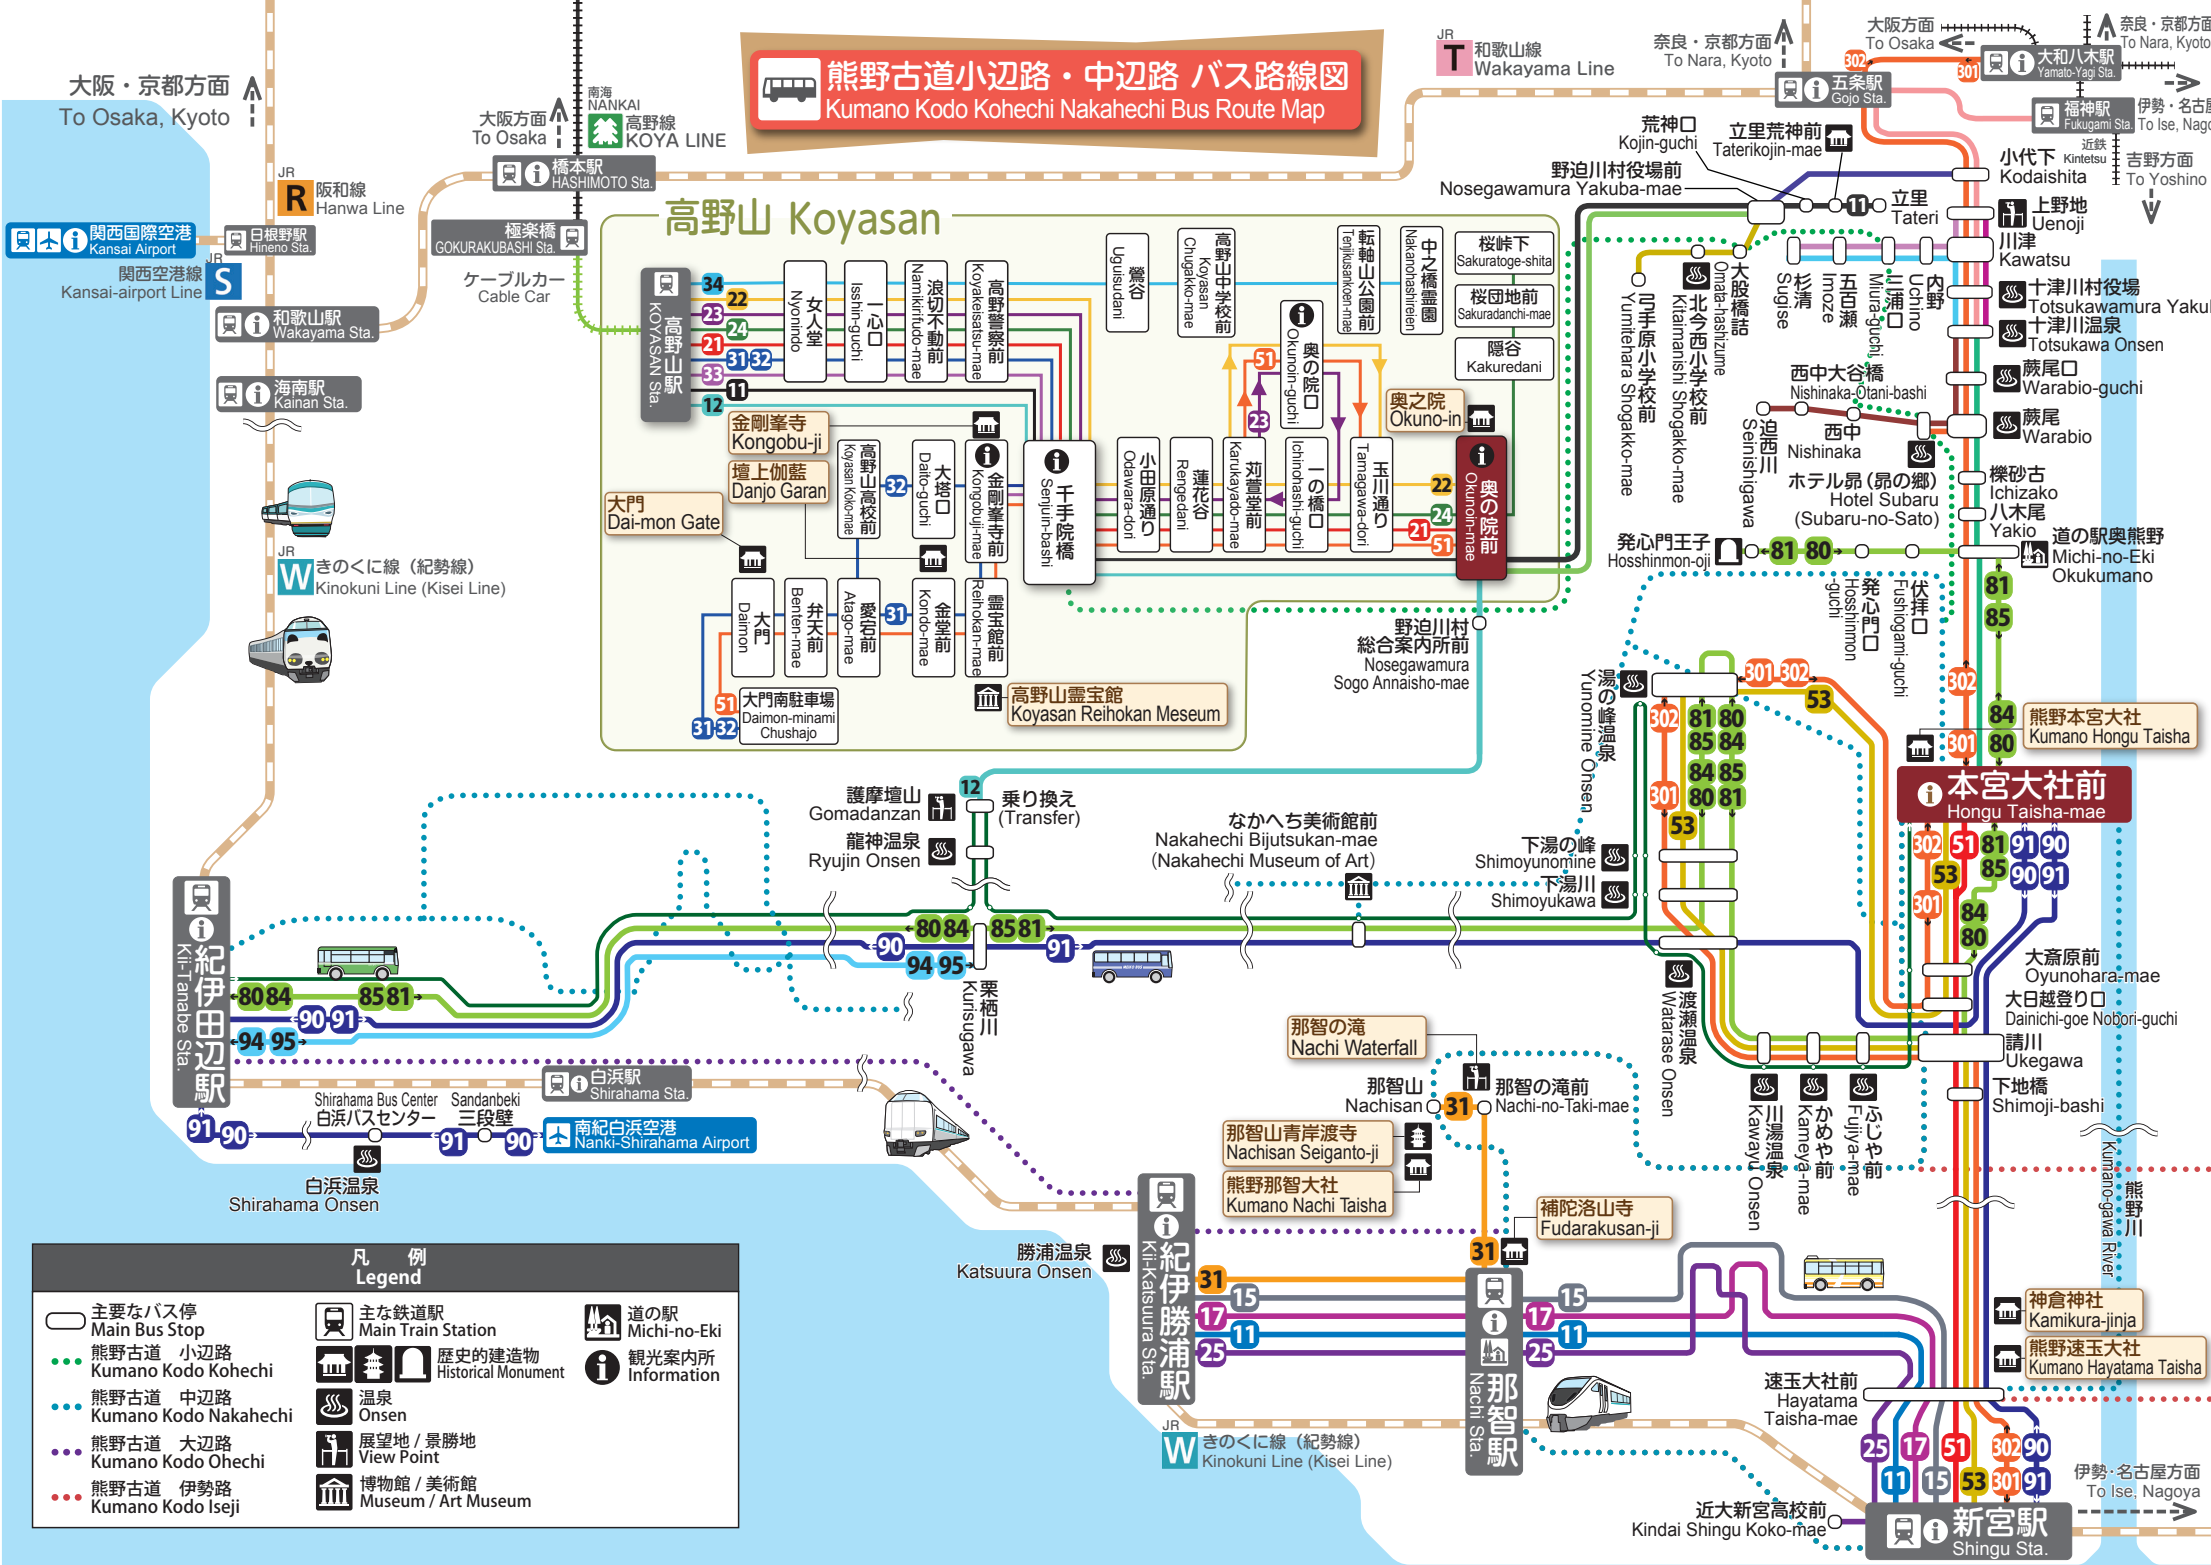

熊野古道小辺路・中辺路 バス路線図 Kumano Kodo Kohechi Nakahechi Bus Route Map

路線名 Line	起点 Origin	終点 Destination	経由地 Via	系統番号 Route Number	路線名 Line	起点 Origin	終点 Destination	経由地 Via	系統番号 Route Number
◇高野山内、野迫川村、護摩壇山方面 [南海りんかんバス] Koyasan, for Nosegawa Village, Gomadanzan [Nankai Rinkan Bus]					◇新宮駅～本宮大社前、十津川温泉方面 [奈良交通] Shingu Sta. ~ Hongu Taisha-mae for Totsukawa Onsen [Nara Kotsu]				
高野山内線 Koyasannai Line	高野山駅前 Koyasan Sta.	奥の院前 Okunoin-mae	千手院橋(東)、一の橋口 Senjuin-bashi (East), Ichinohashi-guchi	-21-	八木新宮線 Yagi-Shingu Line	大和八木駅 Yamato-Yagi Sta.	新宮駅 Shingu Sta.	五条駅、十津川温泉、本宮大社前、 Gojo Sta., Totsukawa Onsen, Hongu Taisha-mae, Yunomine Onsen, Watarase Onsen, Kawayu Onsen, Hayatama Taisha-mae	-301-
		奥の院口 Okunoin-guchi	千手院橋(東)、奥の院口 Senjuin-bashi (East), Okunoin-guchi	-22-			新宮駅 Shingu Sta.	大和八木駅 Yamato-Yagi Sta.	-302-
		桜峠下 Sakuratoge-shita	千手院橋(東)、一の橋口、奥の院前 Senjuin-bashi (East), Ichinohashi-guchi, Okunoin-mae	-23-			◇十津川温泉～五条駅～福神駅 [奈良交通] Totsukawa Onsen ~ Gojo Sta. ~ Fukugami Sta. [Nara Kotsu]		
千手大門線 Senju-Daimon Line	高野山駅前 Koyasan Sta.	大門南駐車場 Daimon-minami Chushajo	千手院橋(西)、金剛峯寺前、金堂前、大門 Senjuin-bashi (West), Kongobuji-mae, Kondo-mae, Daimon	-31-	◇紀伊田辺駅～本宮大社前、発心門王子方面 [龍神自動車] Kii-Tanabe Sta. ~ Hongu Taisha-mae for Hoshinmon-oji [Ryuji Bus]				
		鷹谷 Kakure-dani	千手院橋(西)、金剛峯寺前、大塔口、大門 Senjuin-bashi (West), Kongobuji-mae, Daito-guchi, Daimon	-32-	熊野本宮線 Kumano-Hongu Line	紀伊田辺駅 Kii-Tanabe Sta.	発心門王子 Hoshinmon-oji	紀伊田辺駅 Kii-Tanabe Sta.	滝尻、栗栖川、湯の峰温泉、波瀬温泉、 Takijiri, Kurisugawa, Yunomine Onsen, Watarase Onsen, Kawayu Onsen, Honpu Taisha-mae
高野山内線 Koyasannai Line	高野山駅前 Koyasan Sta.	金剛峯寺前 Kongobuji-mae	千手院橋(西) Senjuin-bashi (West)	-33-			道の駅奥熊野 Michi-no-Eki Okukumano	紀伊田辺駅 Kii-Tanabe Sta.	滝尻、栗栖川、湯の峰温泉、波瀬温泉、 Takijiri, Kurisugawa, Yunomine Onsen, Watarase Onsen, Kawayu Onsen, Honpu Taisha-mae
鶯谷線 Uguisudani Line	高野山駅前 Koyasan Sta.	中之橋霊園 Nakanohashireien	高野警察前 Koyakeisatsu-mae	-34-	熊野本宮線 Kumano-Hongu Line	紀伊田辺駅 Kii-Tanabe Sta.	道の駅奥熊野 Michi-no-Eki Okukumano	道の駅奥熊野 Michi-no-Eki Okukumano	-84-
高野山内線 Koyasannai Line	大門南駐車場 Daimon-minami Chushajo	奥の院前 Okunoin-mae	【奥の院方面】大門、金剛峯寺前、千手院橋(東)、奥の院口 【大門方面】一の橋口、千手院橋(西)、金剛峯寺前、大門 【for Dai-mon Gate】Ichinohashi-guchi, Senjuin-bashi (West), Kongobuji-mae, Daimon	-51-			◇白浜温泉・紀伊田辺駅～本宮大社前～新宮駅 [明光バス] Shirahama Onsen, Kii-Tanabe Sta. ~ Honpu Taisha-mae ~ Shingu Sta. [Meiko Bus]		
立里線 Tateri Line	高野山駅前 Koyasan Sta.	立里 Tateri	乗降は全て予約制 千手院橋(東)、奥の院前、野迫川村役場前、立里荒神前 Reservation Only Senjuin-bashi (East), Okunoin-mae, Nosegawamura Yakuba-mae, Taterikojin-mae	-10-	快速熊野古道号 Rapid Bus (Kumano Kodo)	新宮駅 Shingu Sta.	白浜空港 (三段壁) Nanki-Shirahama Airport (Sandanbeki)	白浜バスセンター、滝内、紀伊田辺駅、 滝尻、栗栖川、波瀬温泉、本宮大社前、 速玉大社前	-90-
◇世界遺産「高野山・熊野」聖地巡礼バス Koyasan & Kumano Access Bus					快速熊野古道号 Rapid Bus (Kumano Kodo)	白浜空港 (三段壁) Nanki-Shirahama Airport (Sandanbeki)	新宮駅 Shingu Sta.	Shirahama Bus Center, Takinai, Kii-Tanabe Sta. Takijiri, Kurisugawa, Watarase Onsen, Honpu Taisha-mae, Hayatama-Taisha-mae	-91-
高野山内線 Koyasannai Line	高野山駅前 Koyasan Sta.	護摩壇山 Gomadanzan	乗降は全て予約制 Reservation Only	-12-			熊野線 Kumano Line	紀伊田辺駅 Kii-Tanabe Sta.	栗栖川 Kurisugawa
◇野迫川村内 [野迫川村営バス] Nosegawa Village [Nosegawa Village Bus]					◇新宮駅～本宮大社前、小口・高田方面 [熊野御坊南海バス] Shingu Sta. ~ Honpu Taisha-mae for Koguchi, Takata [Kumano Gobo Nankai Bus]				
高野線 Koya Line	野迫川村役場 Nosegawamura Yakuba	高野山千手院 (千手院橋(東)) Koyasan Senjuin (Senjuin-bashi (East))	—	-	川丈線 Kawatake Line	新宮駅 Shingu Sta.	本宮大社前 Honpu Taisha-mae	速玉大社前、道の駅熊野川、神丸、志古、請川 Hayatama Taisha-mae, Michi-no-Eki Kumano-gawa, Kanmaru, Shiko, Ukegawa	-51-
弓手原線 Yumitehara Line	野迫川村役場 Nosegawamura Yakuba	弓手原小学校前 Yumitehara Shogakko-mae	大股橋詰 Omata-hashizume	-	小口線 Koguchi Line	志古 Shiko	小口 Koguchi	神丸、小和瀬 Kanmaru, Kowaze	-63-
小代下線 Kodaishita Line	野迫川村役場 Nosegawamura Yakuba	小代下 Kodaishita	—	-	松山高田線 Matsuyama-Takata Line	新宮駅 Shingu Sta.	高田 Takata	新宮城跡前、橋本 Shingu-jo-ato-mae, Hashimoto	-65-
◇十津川村内 [十津川村営バス] Totsukawa Village [Totsukawa Village Bus]					◇新宮駅～那智山・紀伊勝浦駅、那智山方面 [熊野御坊南海バス] Shingu Sta., ~ Nachi Sta., Kii-Katsuura Sta., for Nachisan [Kumano Gobo Nankai Bus]				
十津川本線 Totsukawa Main Line	十津川温泉 Totsukawa Onsen	上野地 Uenoji	十津川村役場、川津 Totsukawamura Yakuba, Kawatsu	-	新勝線 Shinkatsu Line	新宮駅 Shingu Sta.	紀伊勝浦駅 Kii-Katsuura Sta.	速玉大社前、黒潮公園前 Hayatama Taisha-mae, Kuroshio Koen-mae	-11-
神納川・十津川本線 Kannogawa, Totsukawa Main Line	十津川温泉 Totsukawa Onsen	杉清 Sugise	十津川村役場、川津 Totsukawamura Yakuba, Kawatsu	-				速玉大社前、市立医療センター Hayatama Taisha-mae, Shirtsu Iryo Center (Medical Center)	-15-
神納川線 Kannogawa Line	上野地 Uenoji	杉清 Sugise	川津、三浦口 Kawatsu, Miura-guchi	-	近大新宮高校前 Kindai Shingu Koko-mae	紀伊勝浦駅 Kii-Katsuura Sta.	那智山 Nachisan	速玉大社前、新翔高校前 Hayatama Taisha-mae, Shinsho Koko-mae	-17-
迫西川線 Seishigawa Line	十津川温泉 Totsukawa Onsen	迫西川(西中大谷橋) Seishigawa (Nishinaka-Otani-bashi)	蕨尾、那智の郷、西中、西中大谷橋 Warabio, Subaru-no-Sato, Nishinaka, Nishinaka-Otani-bashi	-				新宮駅、速玉大社前、市立医療センター Shingu Sta., Hayatama Taisha-mae, Shirtsu Iryo Center (Medical Center)	-25-
七色本宮線 Nanairo-Hongu Line	十津川温泉 Totsukawa Onsen	うらら館 Urara-kan	八木尾、道の駅奥熊野、本宮大社前 Yakio, Michi-no-Eki Okukumano, Honpu Taisha-mae	-	那智山線 Nachisan Line	紀伊勝浦駅 Kii-Katsuura Sta.	那智山 Nachisan	那智駅、大門坂、那智の滝前 Nachi Sta., Daimonzaka, Nachi-no-Taki-mae	-31-